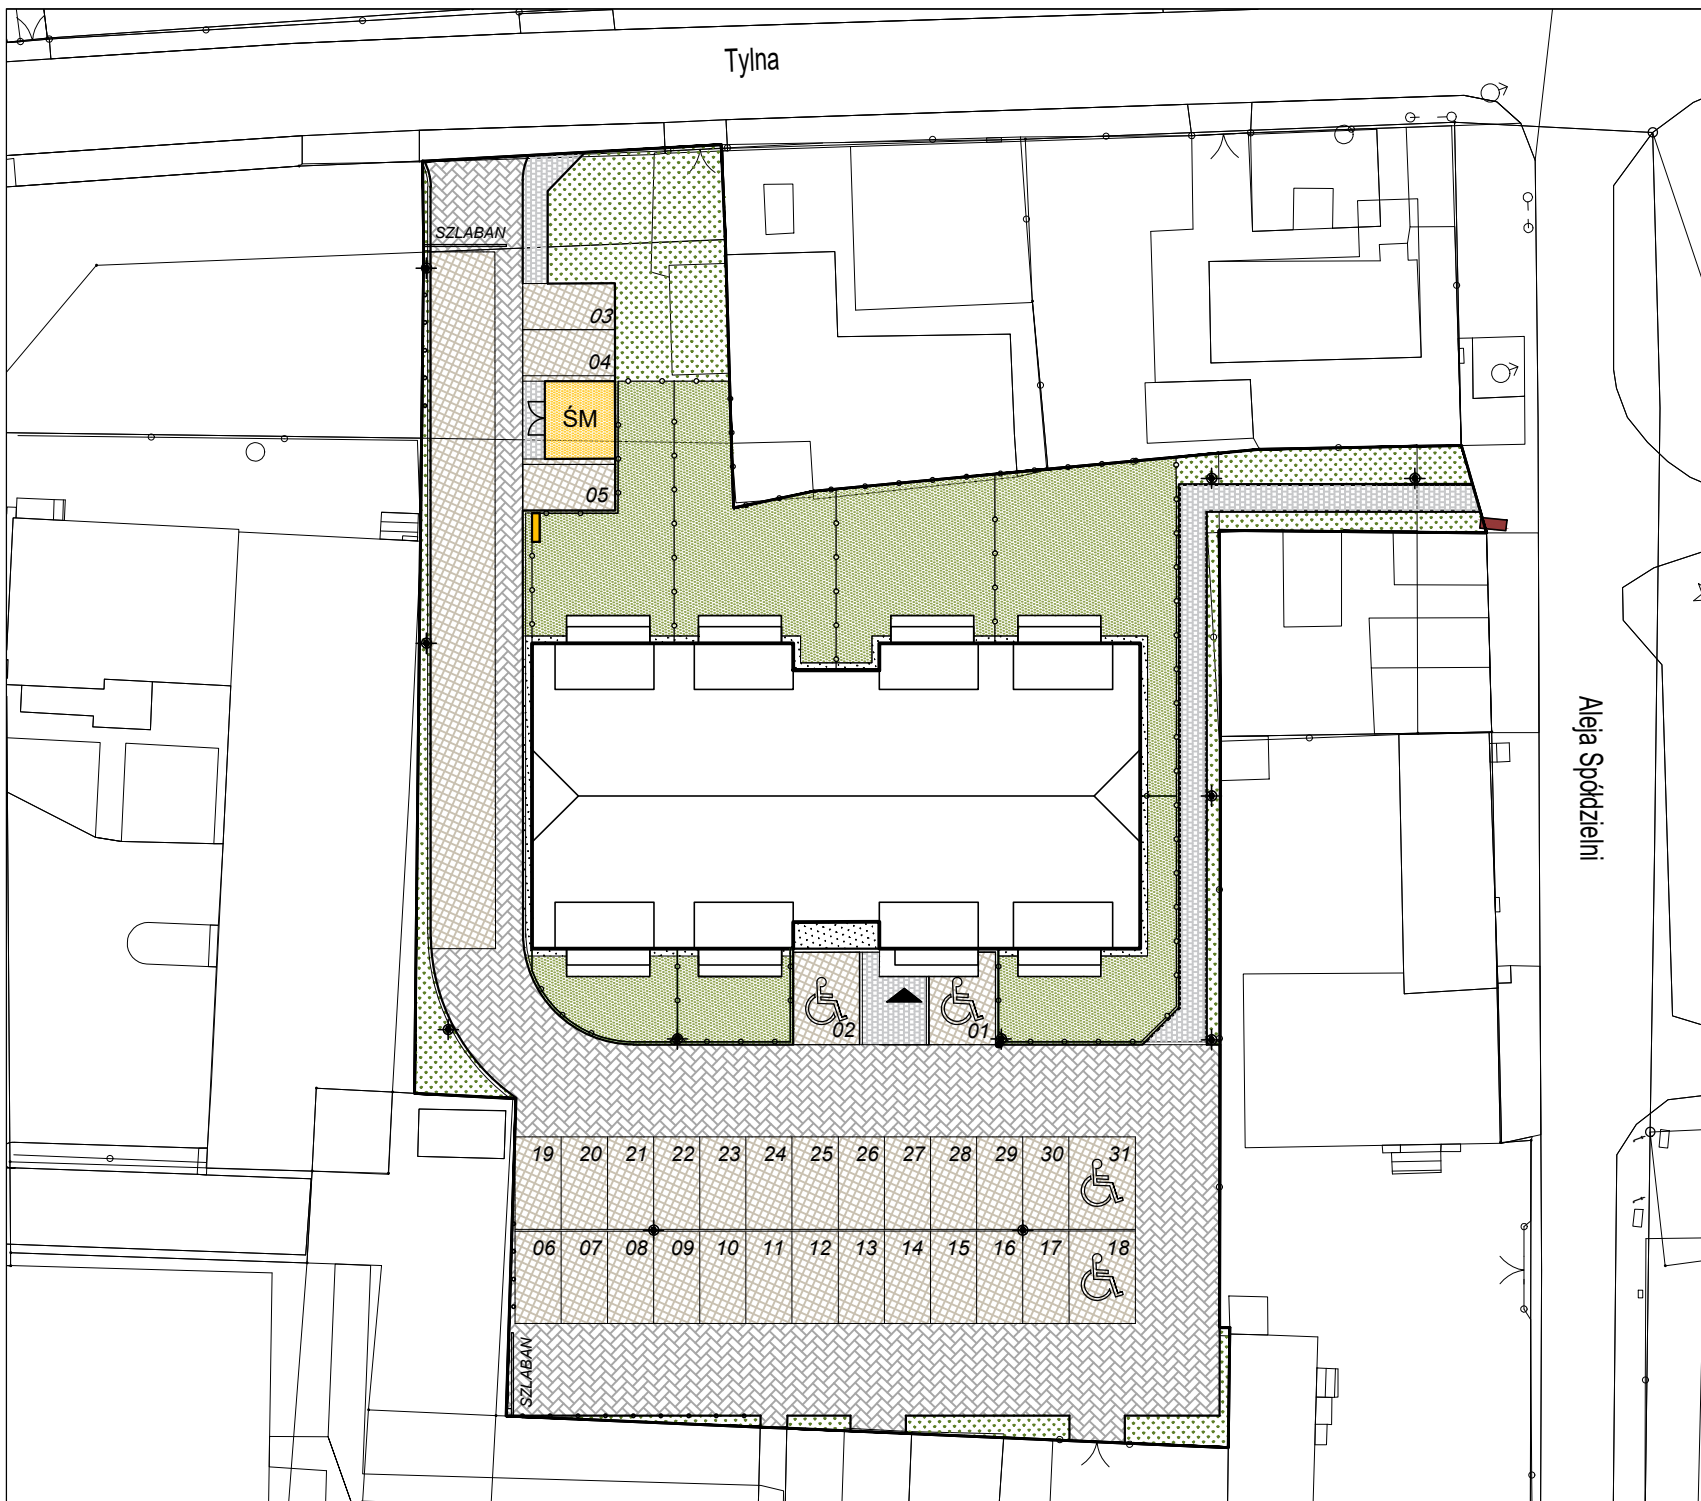

NOWY ZAKROCZYM

ul. Tylna, Zakroczym

LOKALIZACJA

Legenda

-  CHODNIK
-  ZIELEŃ
-  OGRÓDKI PRZYNALEŻNE DO LOKALI
-  DROGA
-  KRATA AŻUROWA
-  OPASKA
-  ŚMIETNIK
-  MIEJSCA POSTOJOWE
-  MIEJSCA POSTOJOWE DLA OSÓB NIEPEŁNOSPRAWNYCH
-  WEJŚCIE DO BUDYNKU
-  MEDIA
-  OŚWIETLENIE ZEWNĘTRZNE